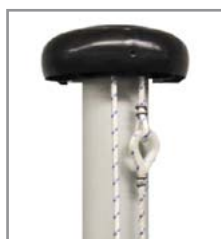

## MA – 75mm Masten mit außen liegendem Hiss-Seil

Masten mit außen liegendem Hissseil und Klampe, die ursprünglichste Variante des Flaggenwechsel, der Wechsel erfolgt in bequemer Stehhöhe. Dieser Mast zeichnet sich besonders als Eventmast aus. Für den privaten und gewerblichen Einsatz.

Mast:	
Form:	zylindrisch
Mastdurchmesser:	75 mm
Wandung:	2,5 mm
Material:	Aluminium (Si07/F25)
Oberfläche:	eloxiert (E6/EV1, 20 my)
Masthöhe:	bis 7 Meter über Boden
Flaggengröße: (empfohlen)	z.B. 120 X 300 cm 150 x 400 cm
Ausstattung:	
Mastkopf:	schwarzer Kunststoffkopf mit integrierter Seilumlenkung
Hiss-Seil:	Außen liegendes, hochwertiges Hiss-Seil, 16fach geflochten mit Innenseele, 5 mm stark
Klampe:	Metallklampe zum Belegen des Hiss-Seils. Bedienhöhe ca. 1500 mm über Boden
Extra: (nach Absprache)	z.B. Mast in farbiger Pulverbeschichtung nach RAL optional möglich
Befestigung:	Bodenhülse, mobile Fundamente, Einschraubfundamente, Wandhalterungen, Kippgelenke,...
Längen und Gewichte:	Höhe über Boden 5 m 6 m 6,5 m 7 m Gewicht: